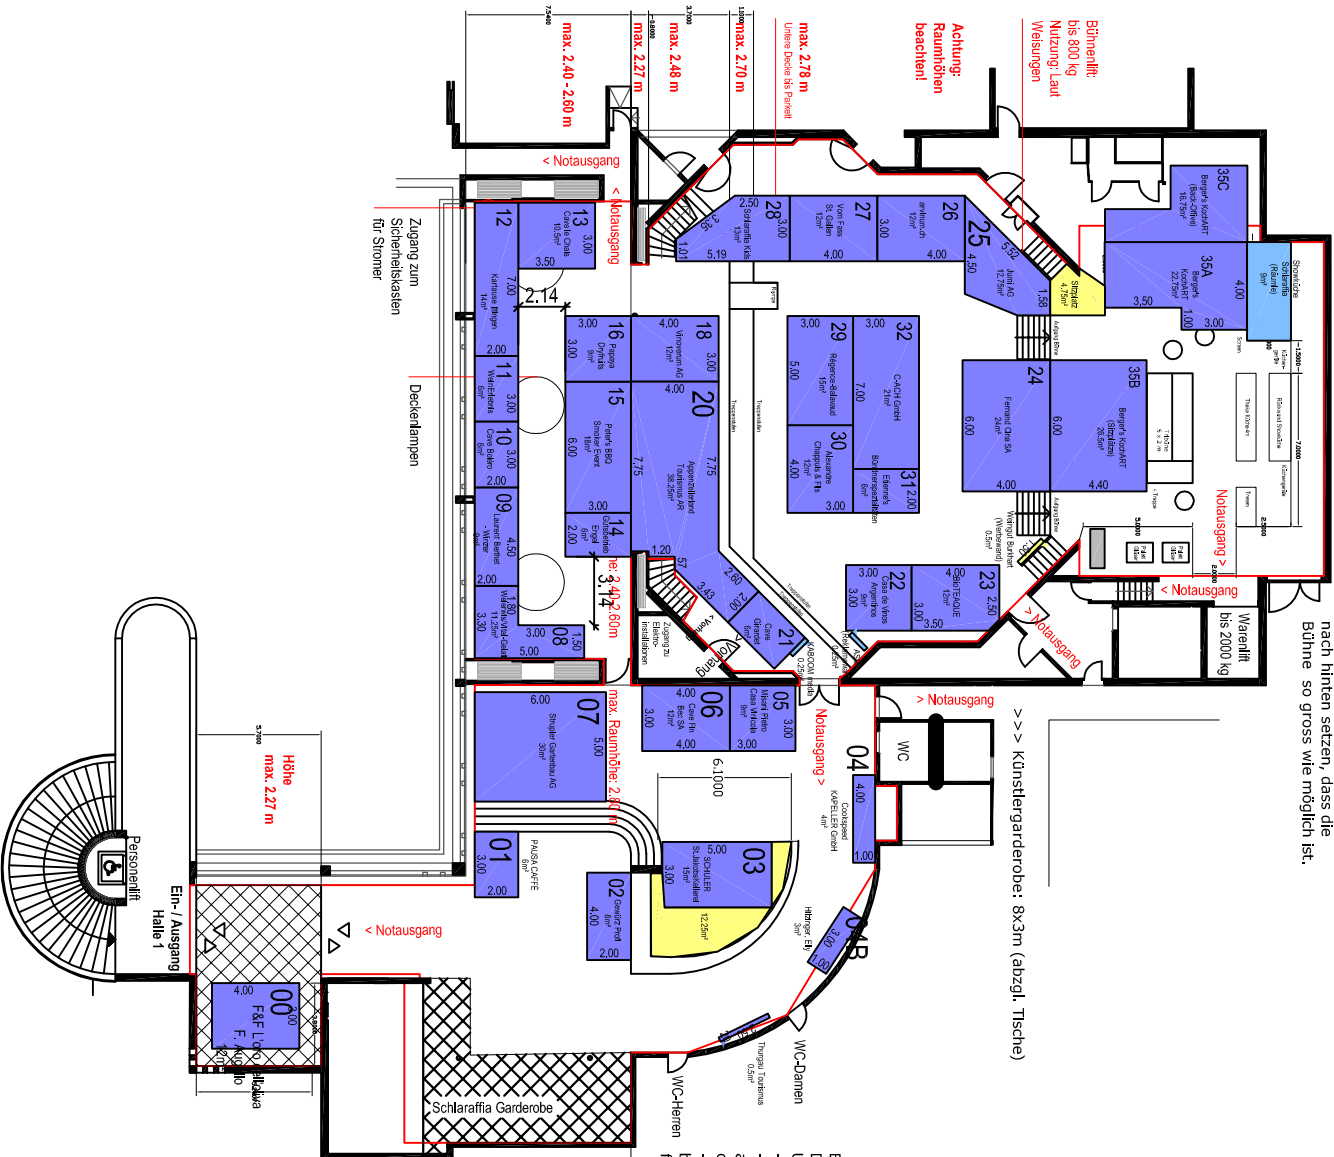

ASM: Hinter der Küchenrückwand eine Wandfüllung leer lassen.

ASM: Wände so weit wie möglich nach hinten setzen, dass die Bühne so gross wie möglich ist.

Baumt Weirfäden:
 Die Nutzung ist im folgendem Umfang möglich:
 - Stand-Breite 1m
 - 2,60m Breite der Rampe sind als Fluchtweg ohne Hindernisse offen zu halten.
 - Die Fläche zwischen den beiden Toiletten-Zugänge bleibt frei.